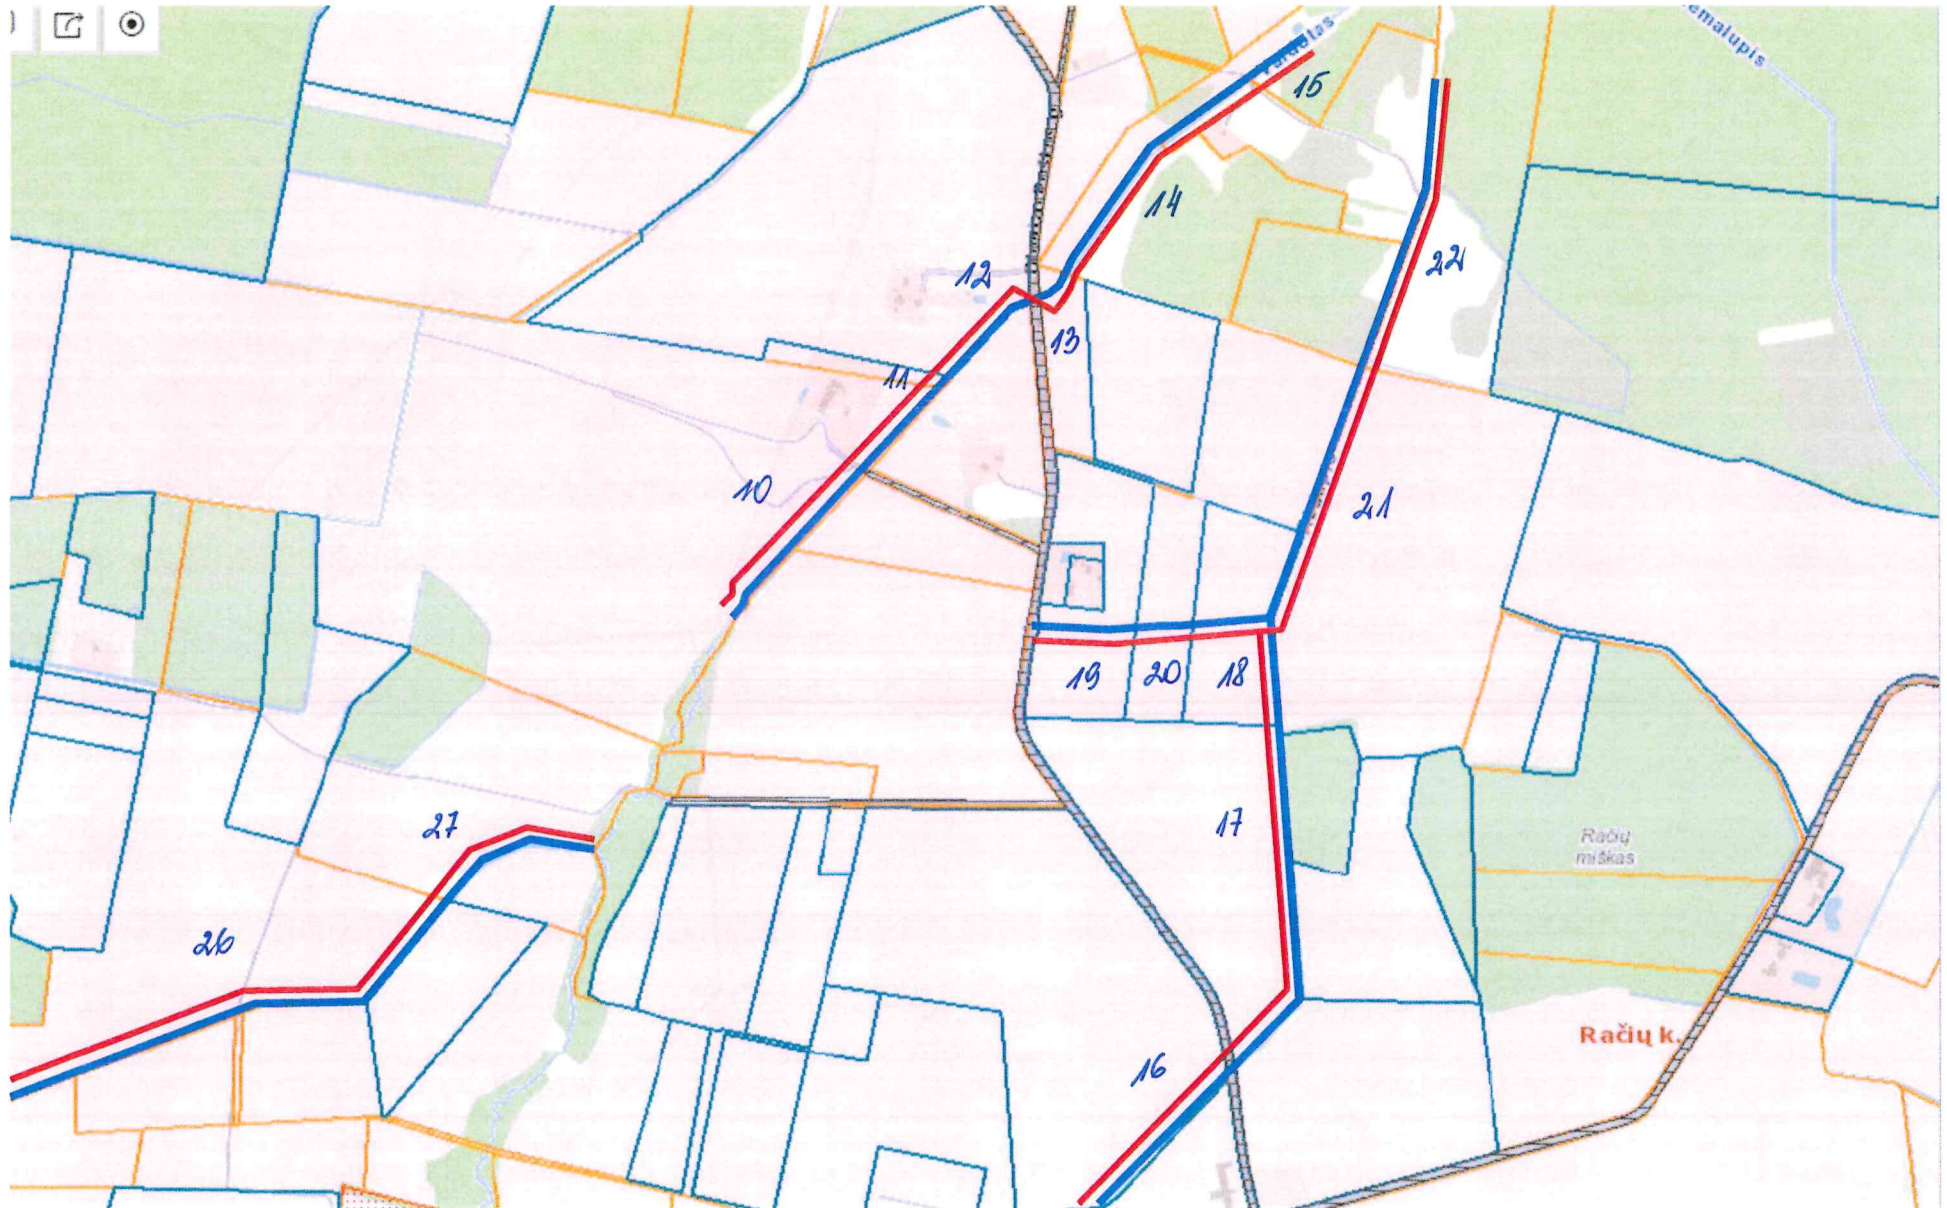

Projekto „Mažeikių rajono Žemalės kadastro vietovės magistralinių melioracijos griovių, juose esančių statinių
rekonstrukcija“ rekonstravimo darbai
Melioracijos mechanizmų judėjimo melioracijos objekte schema

Melioracijos mechanizmų judėjimas melioracijos objekte

Projekto „Mažeikių rajono Žemalės kadastro vietovės magistralinių melioracijos griovių, juose esančių statinių
rekonstrukcija“ rekonstravimo darbai
Melioracijos mechanizmų judėjimo melioracijos objekte schema