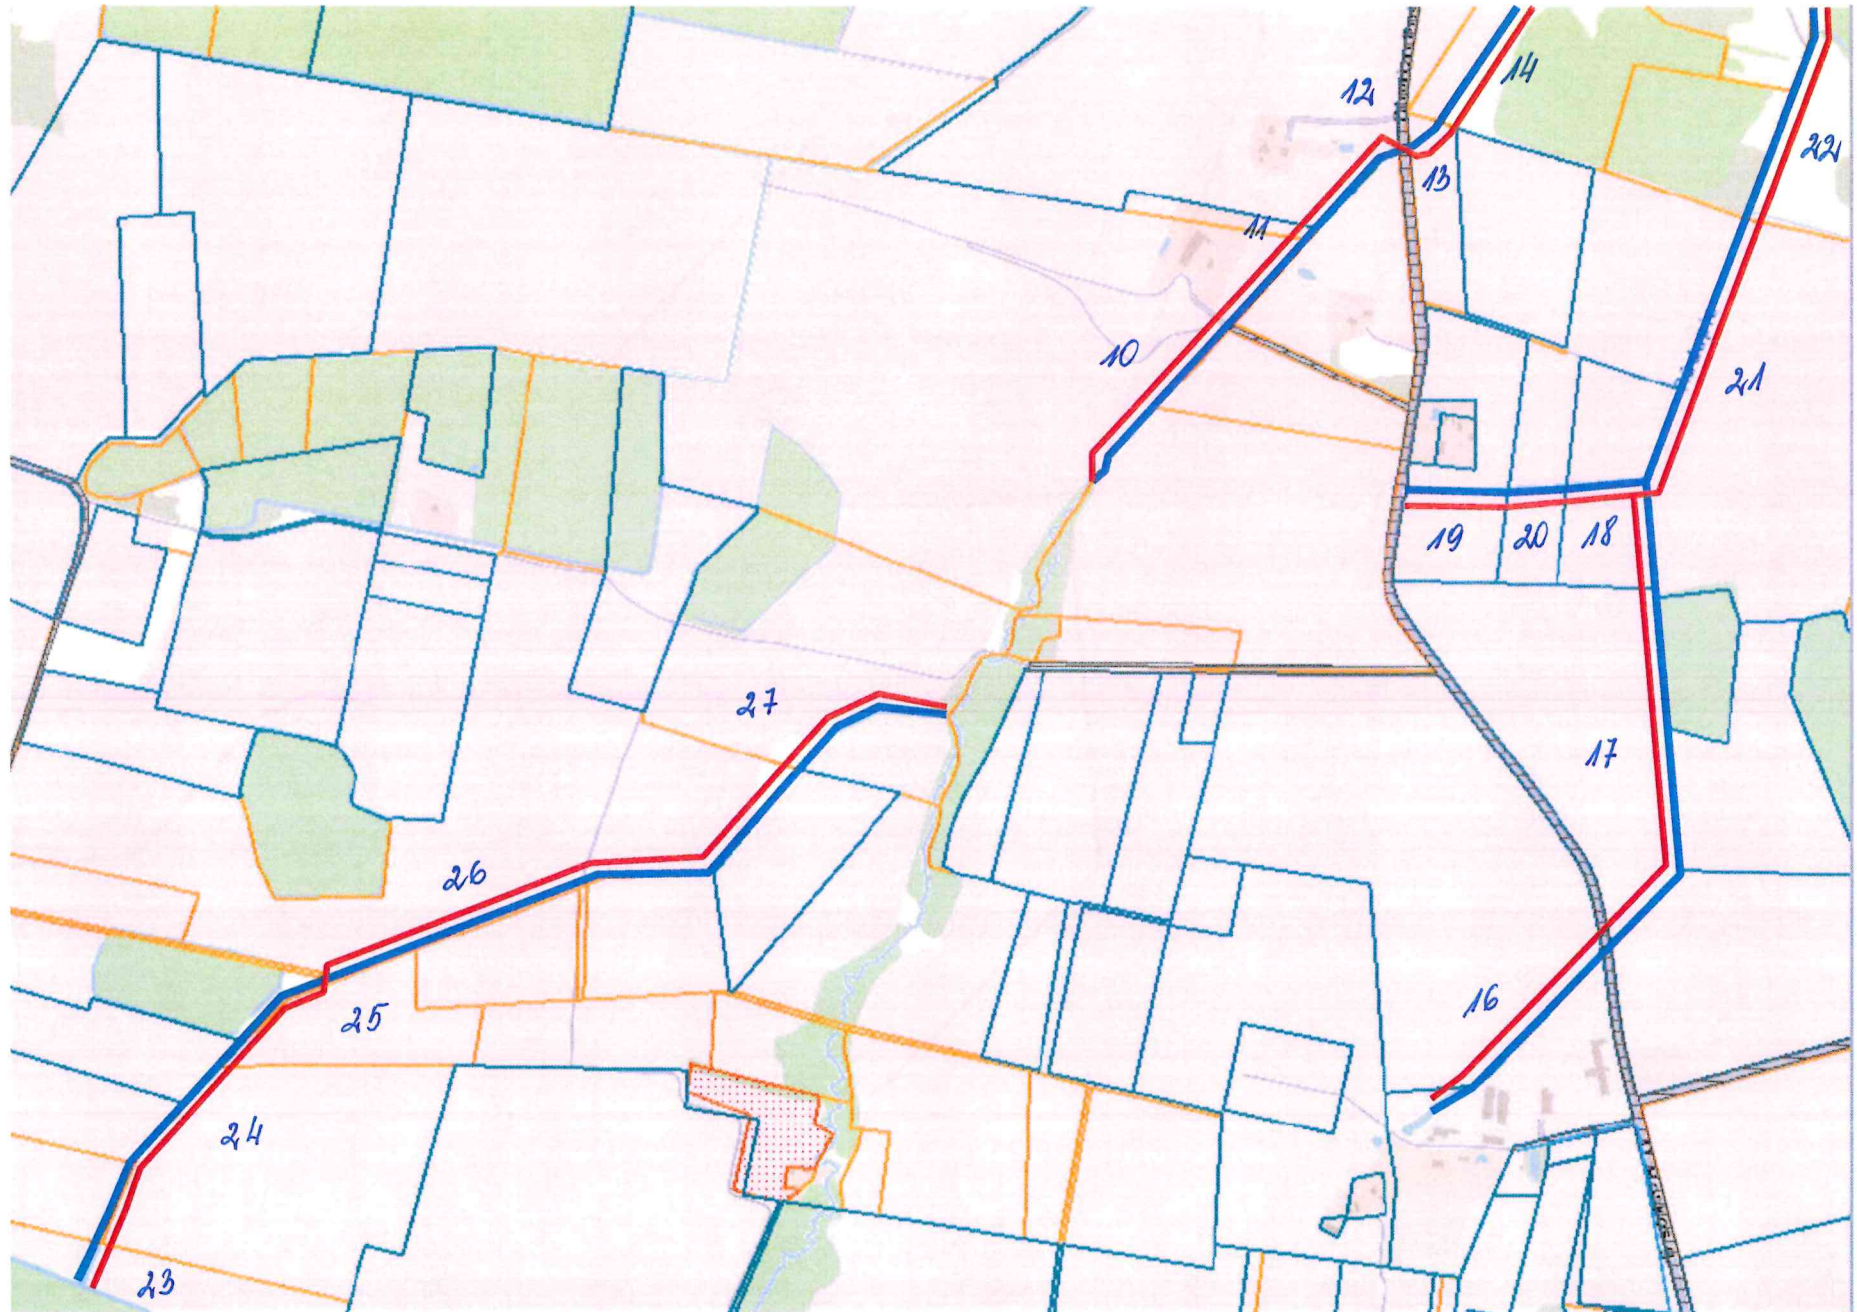

Projekto „Mažeikių rajono Žemalės kadastro vietovės magistralinių melioracijos griovių, juose esančių statinių
rekonstrukcija“ rekonstravimo darbai
Melioracijos mechanizmų judėjimo melioracijos objekte schema