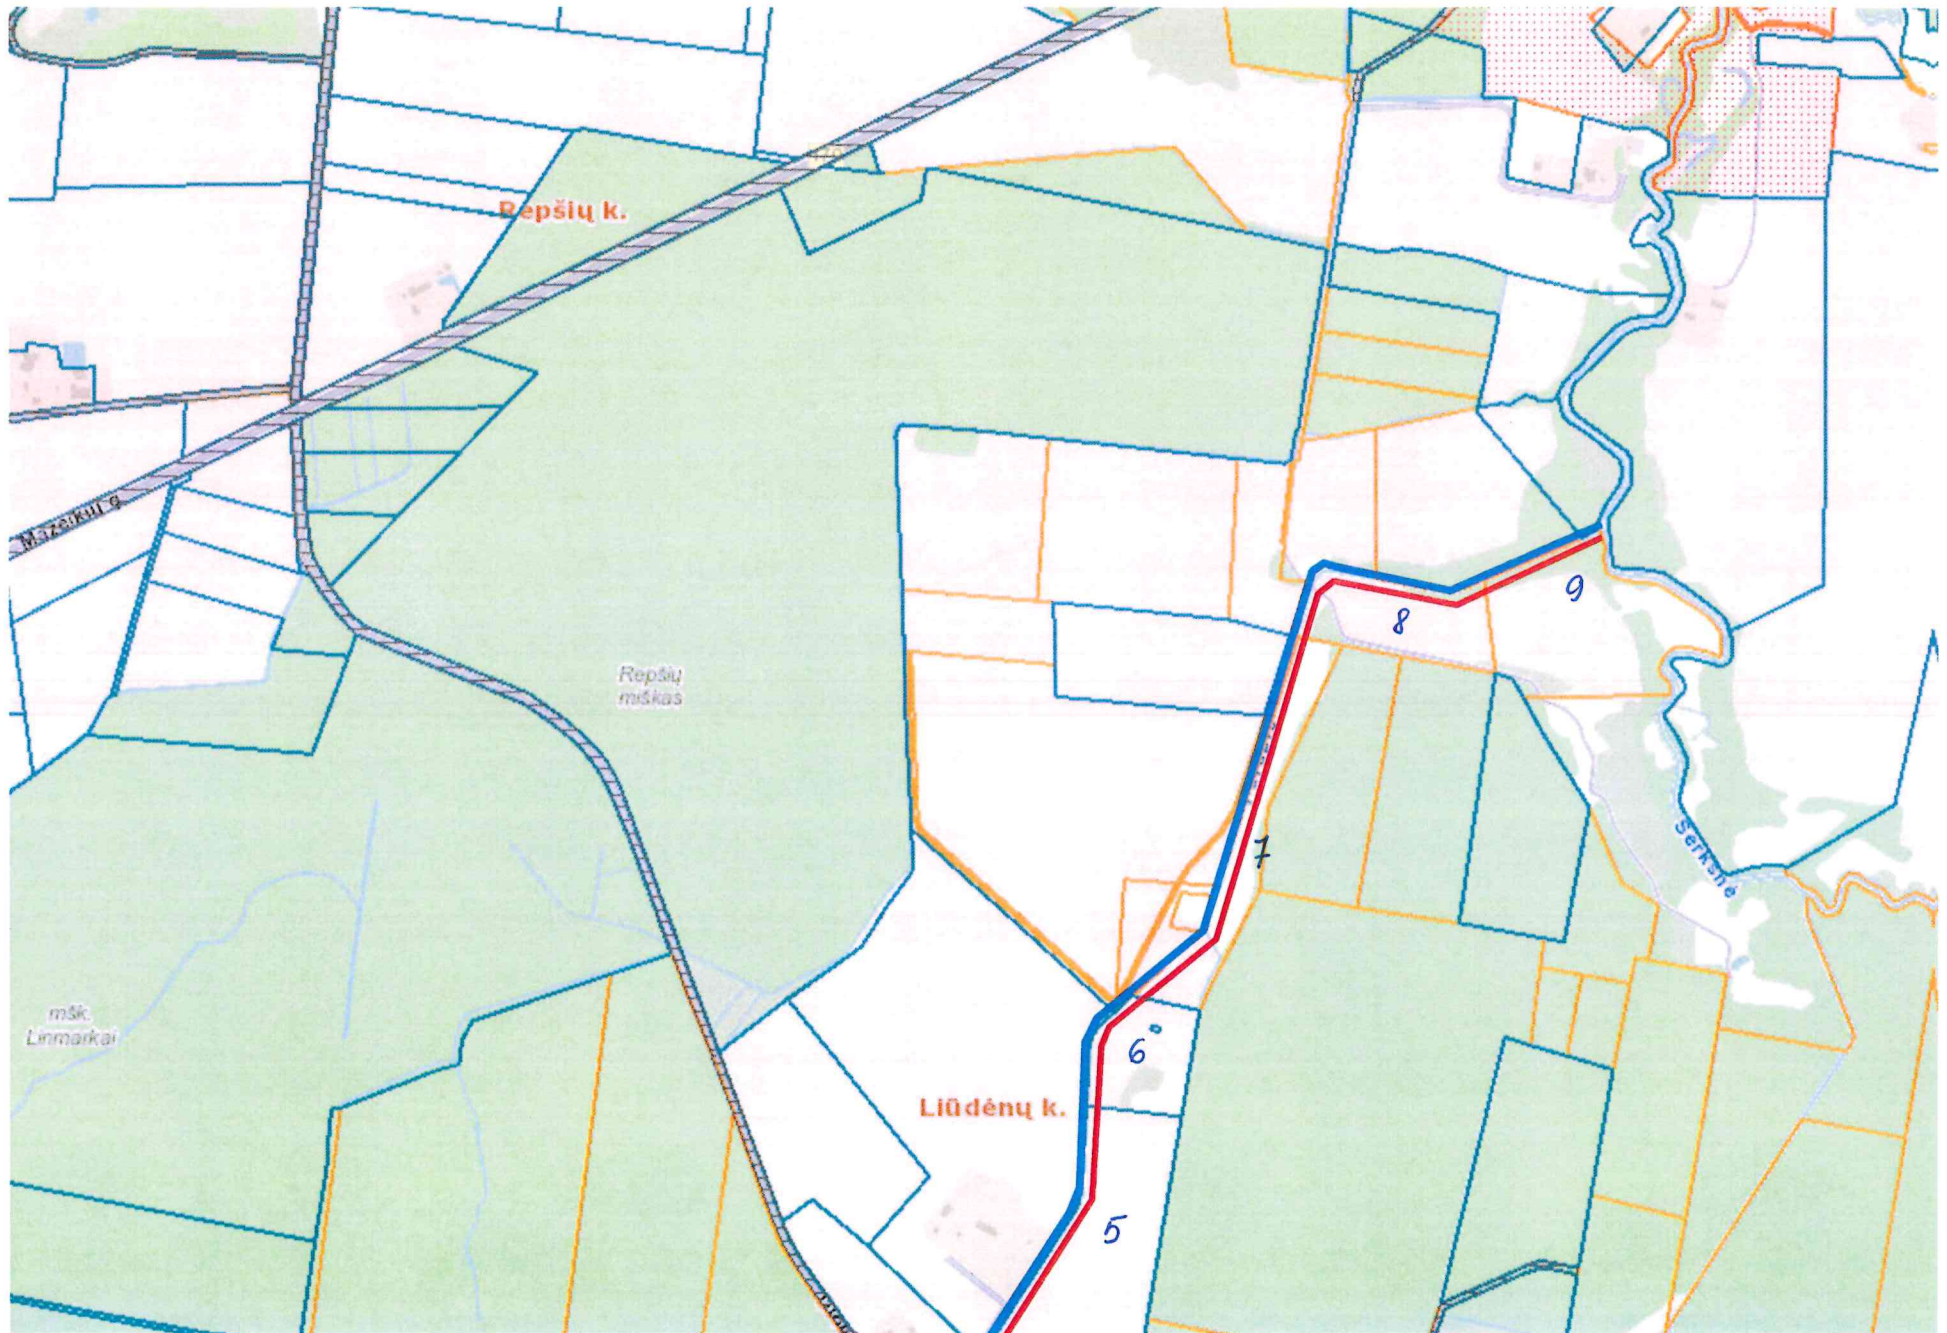

Projekto „Mažeikių rajono Žemalės kadastro vietovės magistralinių melioracijos griovių, juose esančių statinių
rekonstrukcija“ rekonstravimo darbai
Melioracijos mechanizmų judėjimo melioracijos objekte schema

Melioracijos mechanizmų judėjimas melioracijos objekte

Projekto „Mažeikių rajono Žemalės kadastro vietovės magistralinių melioracijos griovių, juose esančių statinių
rekonstrukcija“ rekonstravimo darbai
Melioracijos mechanizmų judėjimo melioracijos objekte schema