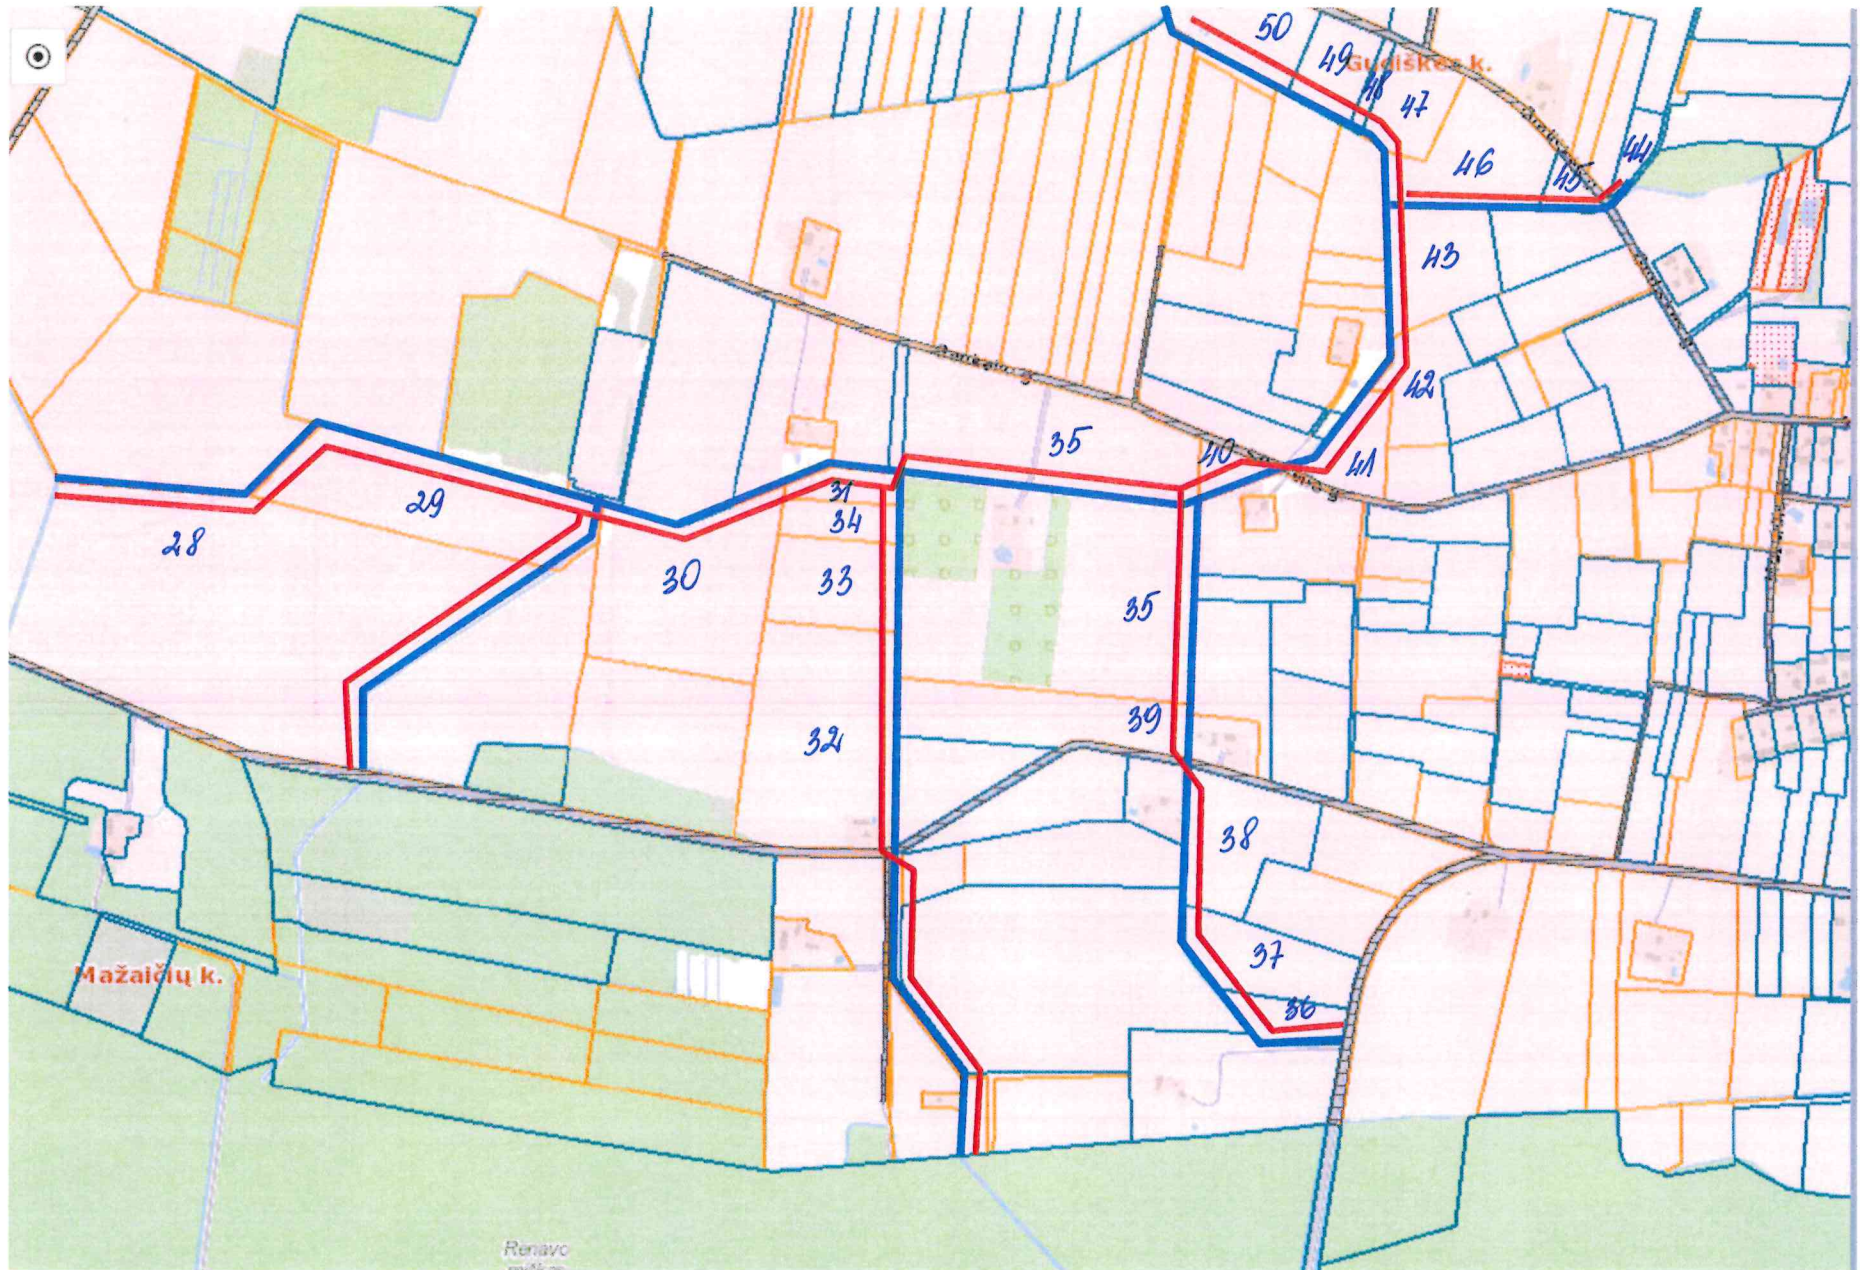

Projekto „Mažeikių rajono Žemalės kadastro vietovės magistralinių melioracijos griovių, juose esančių statinių
rekonstrukcija“ rekonstravimo darbai
Melioracijos mechanizmų judėjimo melioracijos objekte schema

Melioracijos mechanizmų judėjimas melioracijos objekte