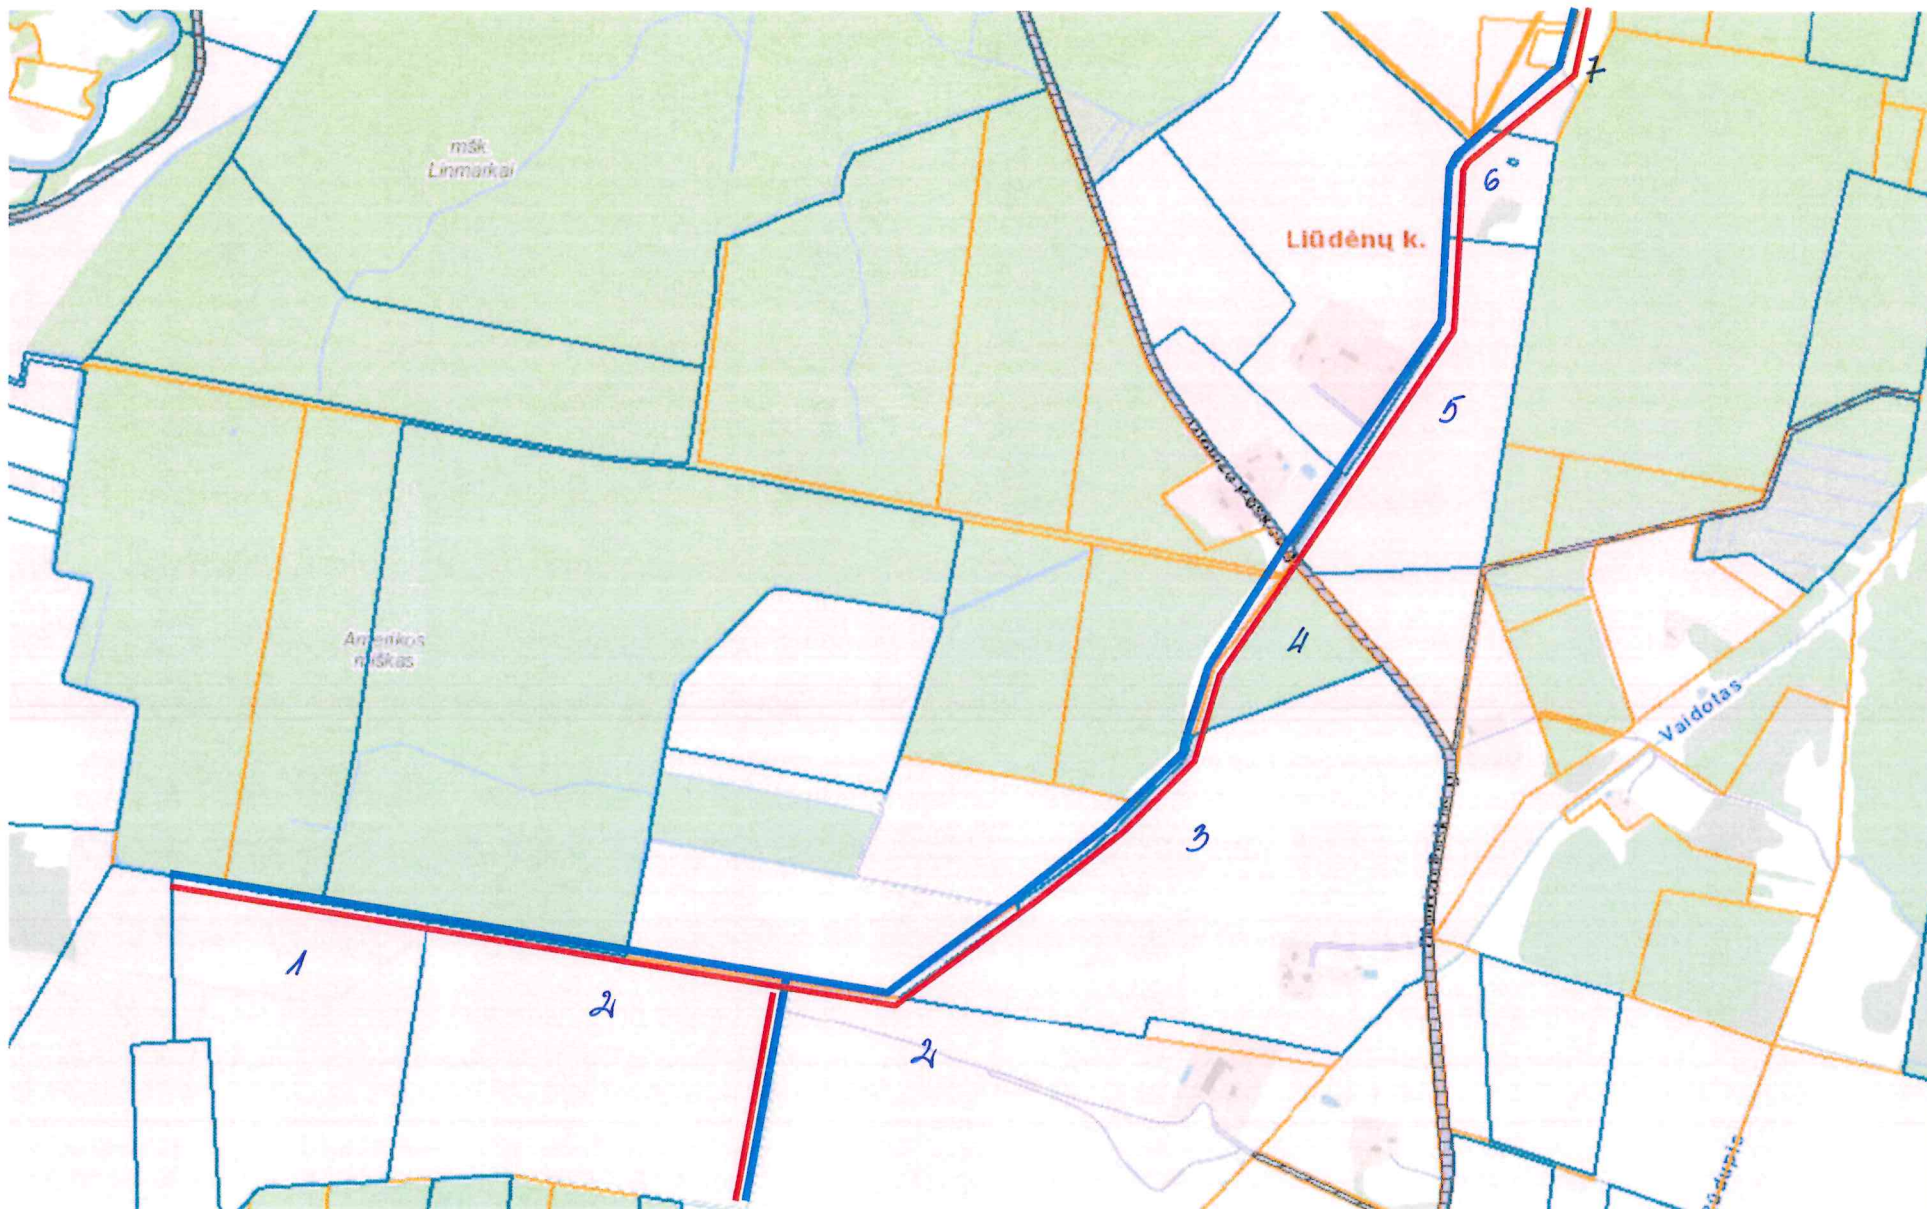

Projekto „Mažeikių rajono Žemalės kadastro vietovės magistralinių melioracijos griovių, juose esančių statinių
rekonstrukcija“ rekonstravimo darbai
Melioracijos mechanizmų judėjimo melioracijos objekte schema

Melioracijos mechanizmų judėjimas melioracijos objekte

Projekto „Mažeikių rajono Žemalės kadastro vietovės magistralinių melioracijos griovių, juose esančių statinių
rekonstrukcija“ rekonstravimo darbai
Melioracijos mechanizmų judėjimo melioracijos objekte schema