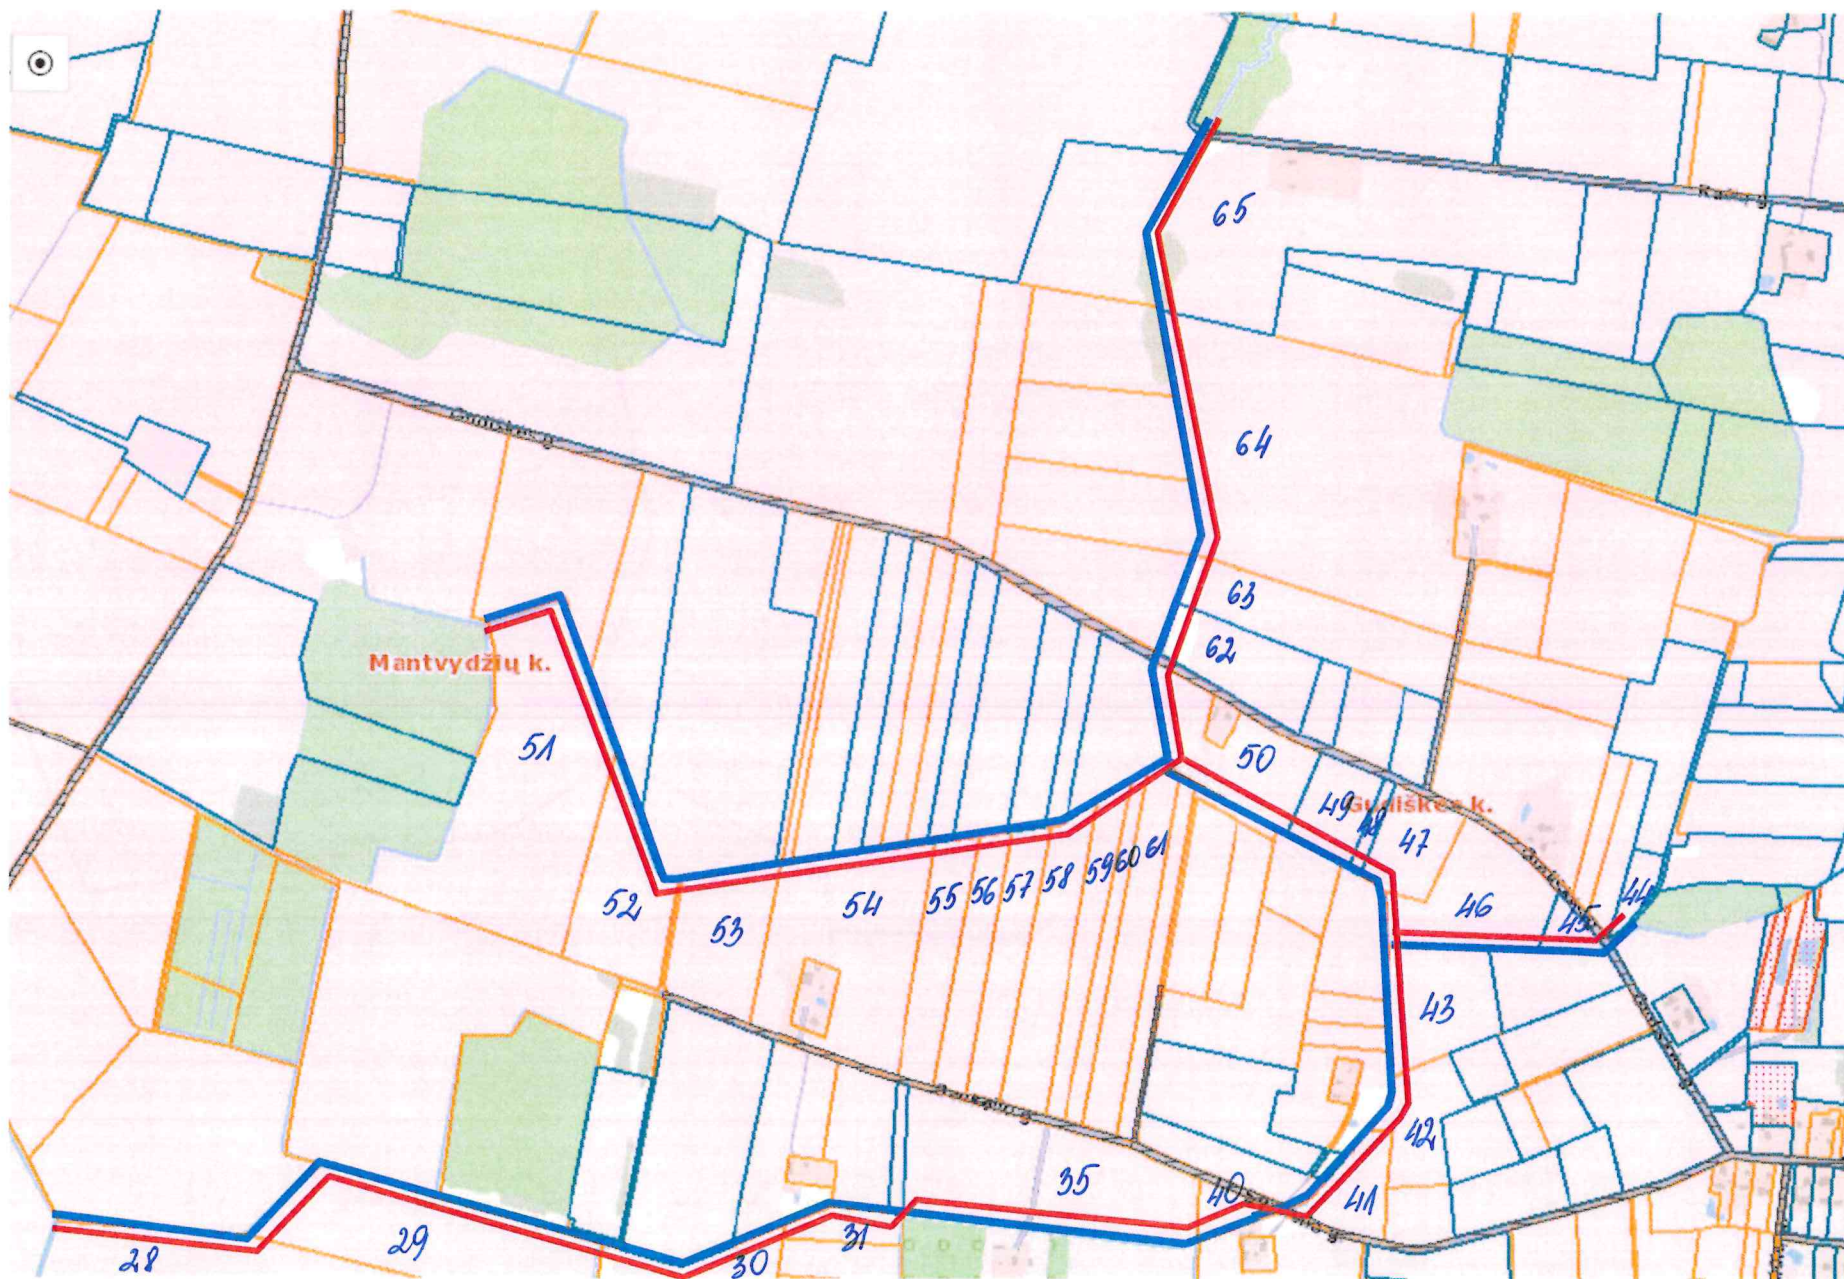

Melioracijos mechanizmų judėjimas melioracijos objekte

Projekto „Mažeikių rajono Žemalės kadastro vietovės magistralinių melioracijos griovių, juose esančių statinių
rekonstrukcija“ rekonstravimo darbai
Melioracijos mechanizmų judėjimo melioracijos objekte schema

Melioracijos mechanizmų judėjimas melioracijos objekte